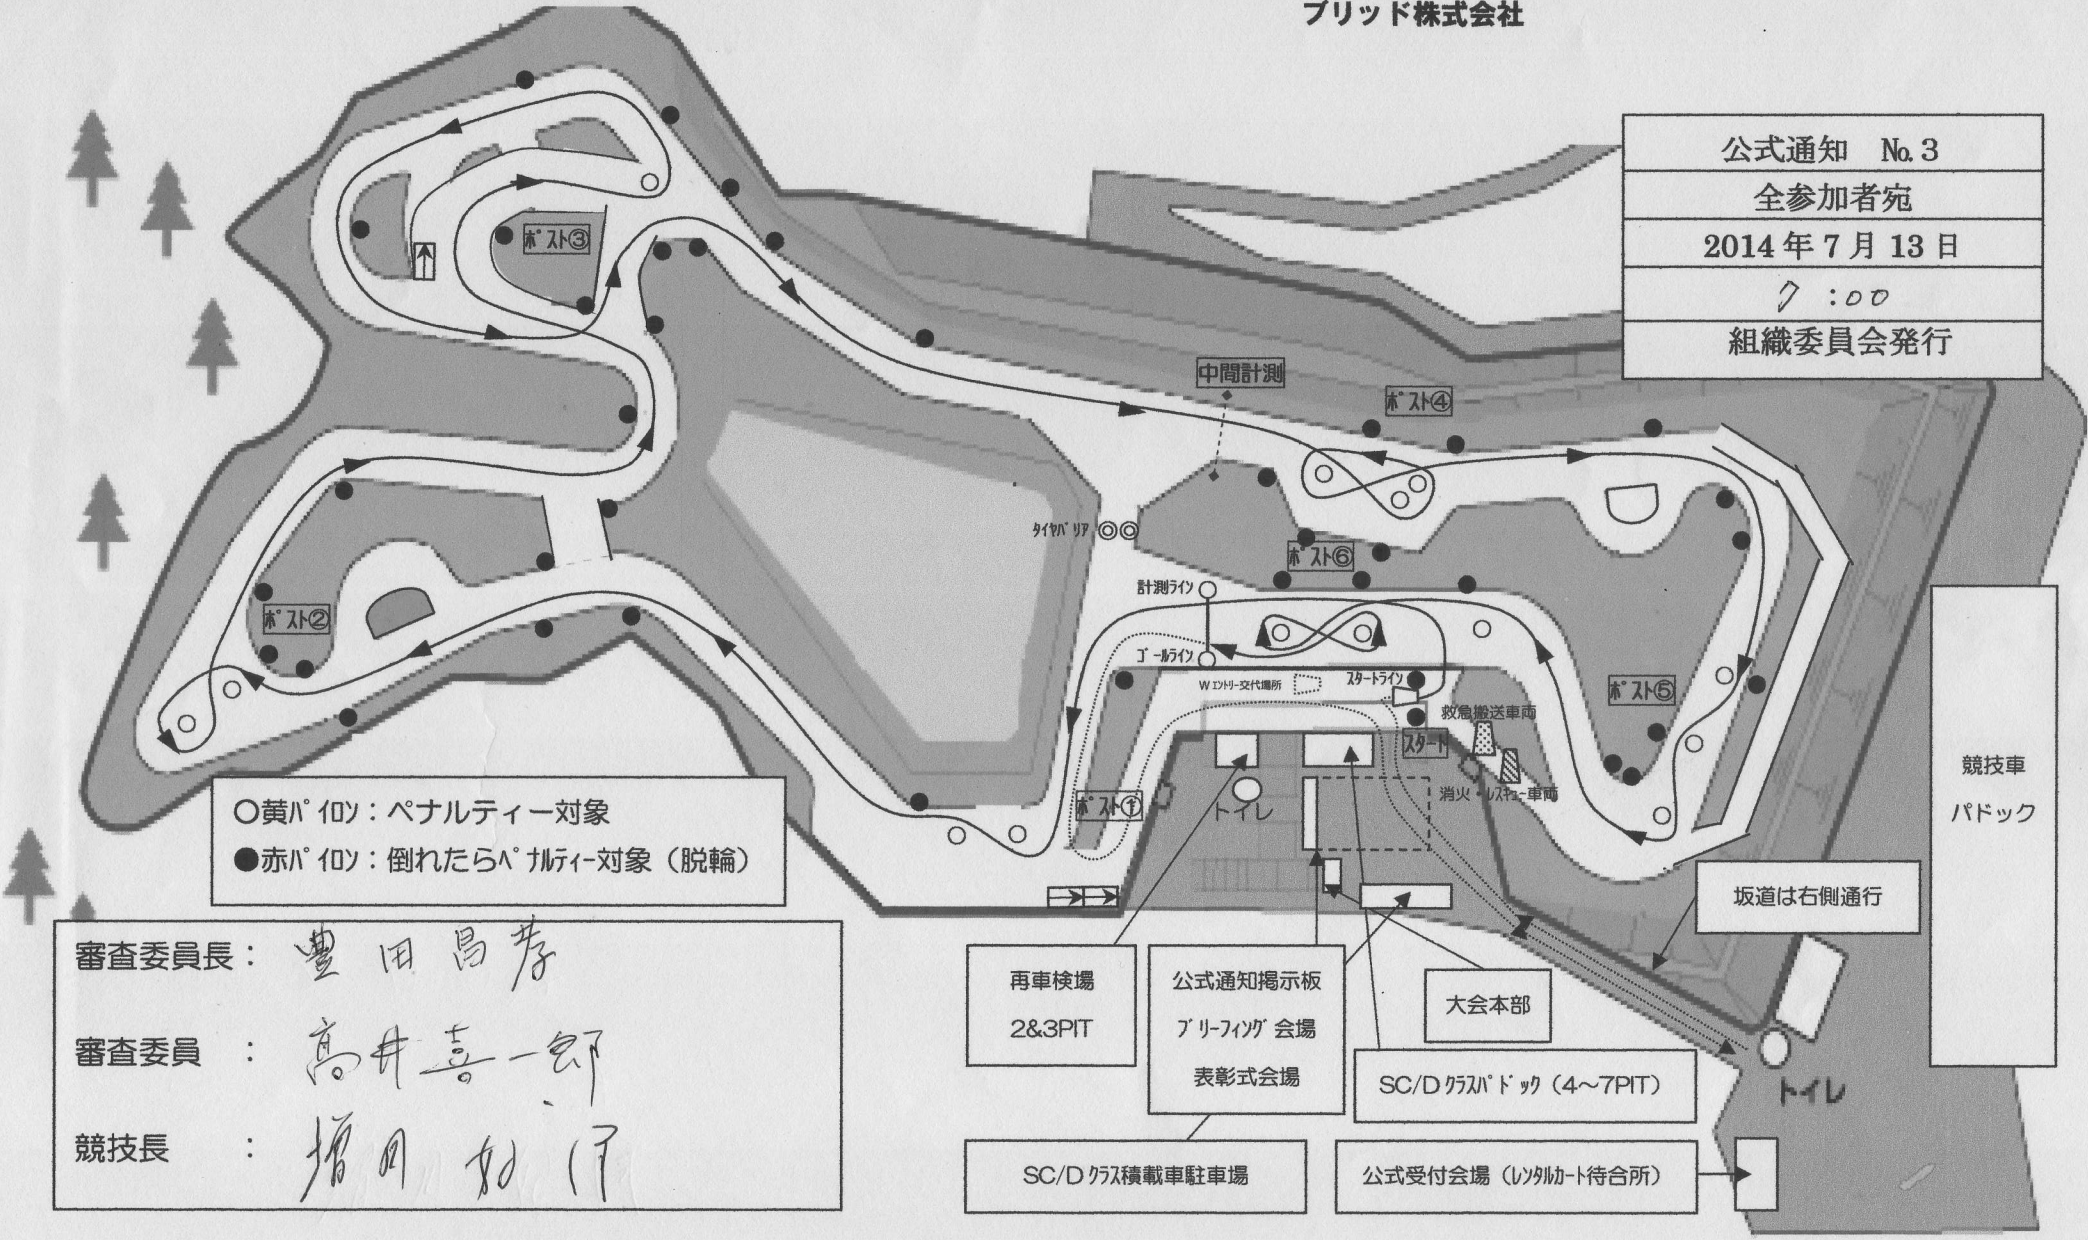

2014年JAF中部ジムカーナ選手権 第5戦
JMRC中部ジムカーナ選手権 第5戦
JMRC全国オールスター選抜 第5戦
ZESTハイスピードジムカーナ コース図

格 式：JAF公認 準国内競技 2014-2118
 開催日：2014年7月13日(日)
 主 催：JAF加盟クラブ チーム セスト
 協 賛：ブリヂストンタイヤジャパン株式会社
 ブリッド株式会社

公式通知 No.3
全参加者宛
2014年7月13日
◇ :00
組織委員会発行

○黄ハシロ：ペナルティー対象
 ●赤ハシロ：倒れたらペナルティー対象 (脱輪)

審査委員長：豊田昌寿
 審査委員：高井喜一郎
 競技長：増田知行

再車検場 2&3PIT
 公式通知掲示板
 プリーフィング会場
 表彰式会場
 大会本部
 SC/Dクラスパドック (4~7PIT)
 SC/Dクラス積載車駐車場
 公式受付会場 (シフトカート待合所)